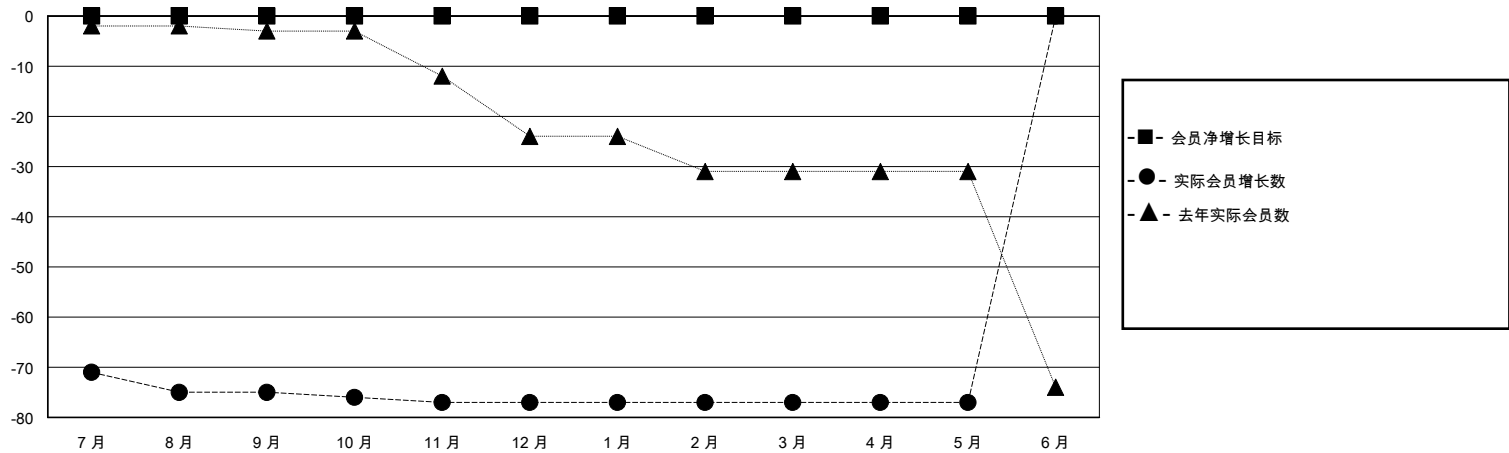

MONTHLY MEMBERSHIP PROGRESS REPORT

District 388

Results as of: 5/31/2020

GMT:

地点 CHINA

GMT宪章区

分会			
成果 2019-2020			
季	新分会目标	新会	会员流失的分会
7月/8月/9月	0	0	1
10月/11月/12月	0	0	0
1月/2月/3月	0	0	0
4月/5月/6月	0	0	0

位会员@每位须缴			
成果 2019-2020			
季	会员净增长目标	实际会员增长数	实际退会会员 (包括转会)
7月/8月/9月	0	38	106
10月/11月/12月	0	5	4
1月/2月/3月	0	0	0
4月/5月/6月	0	0	0

目标与实际新会累积

目标和实际会员累积

已取消的分会: 1	20 CLUBS OF 51 增添1位或以上的新会员	性别分布 男 980 (62.18%) 女 596 (37.82%)
放弃的会员 过世 0 分会已取消 6 其他 104 总计 110	点击这里取得累计会员数据	总计家庭单位会员数 50 支付减半会费的家庭会员 27