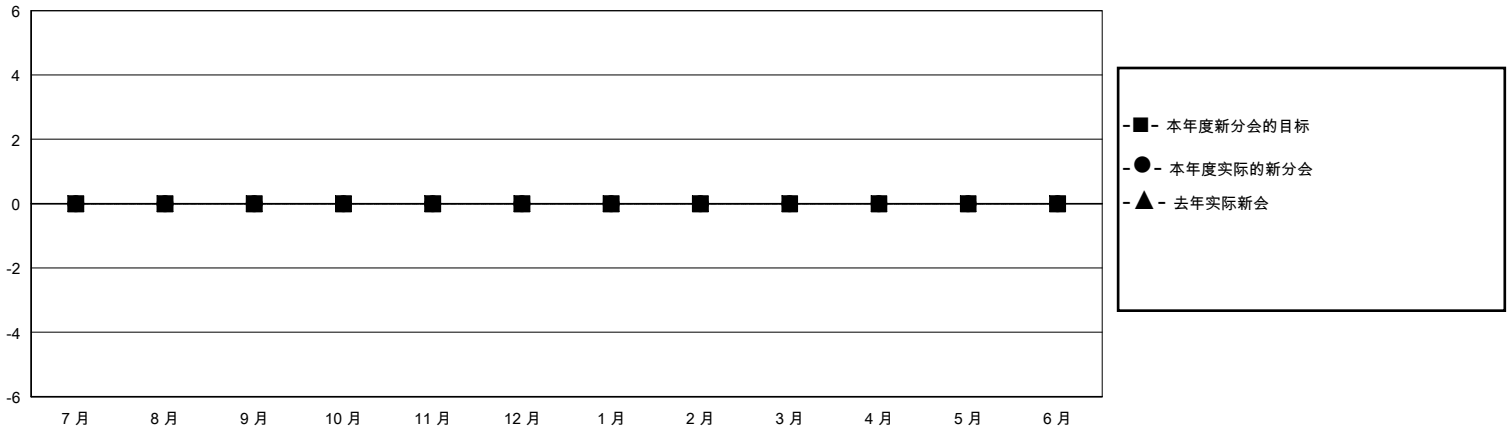

MONTHLY MEMBERSHIP PROGRESS REPORT

District 388

Results as of: 5/31/2020

GMT:

地点 CHINA

GMT宪章区

分会			
成果 2019-2020			
季	新分会目标	新会	会员流失的分会
7月/8月/9月	0	0	1
10月/11月/12月	0	0	0
1月/2月/3月	0	0	0
4月/5月/6月	0	0	0

位会员@每位须缴			
成果 2019-2020			
季	会员净增长目标	实际会员增长数	实际退会会员 (包括转会)
7月/8月/9月	0	38	106
10月/11月/12月	0	5	4
1月/2月/3月	0	0	0
4月/5月/6月	0	0	0

目标与实际新会累积

目标和实际会员累积

已取消的分会: 1	20 CLUBS OF 51 增添1位或以上的新会员	性别分布 男 980 (62.18%) 女 596 (37.82%)
放弃的会员 过世 0 分会已取消 6 其他 104 总计 110	点击这里取得累计会员数据	总计家庭单位会员数 50 支付减半会费的家庭会员 27